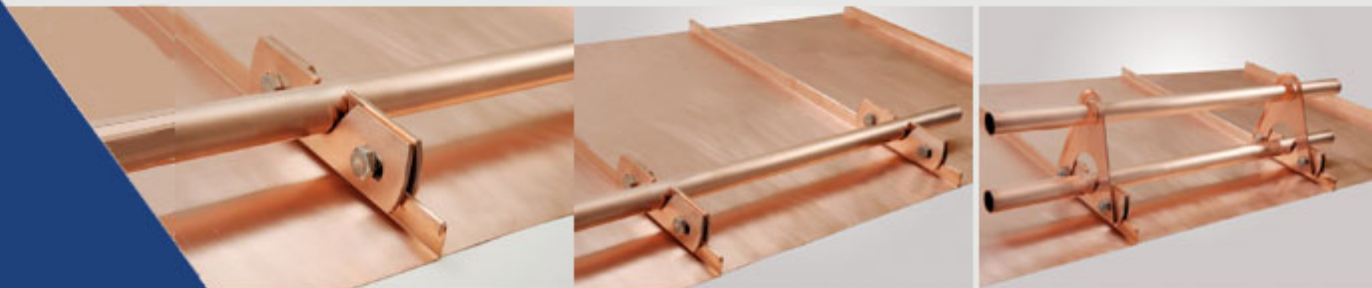

Ihr Partner rund ums Dach

Schneefangsysteme

- Einfach- und Doppelrohrschneefang mit Eishaltern für Metallfalzdächer

hergestellt nach den Fachregeln des Klempnerhandwerks

Vertrieb über Fachhandel

Kling Spenglerei GmbH
Im Steinach 44 87561 Oberstdorf
Tel.083 22/45 31 Fax.083 22/75 86
www.kling-dach.de