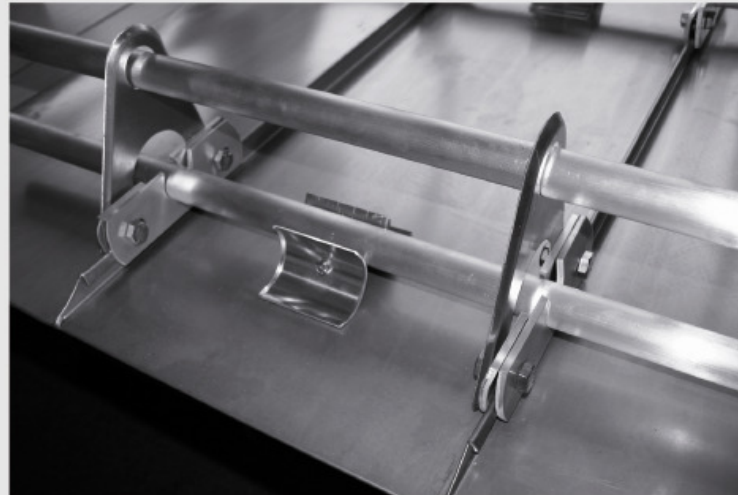

Ihr Partner rund ums Dach

Wir haben's erfunden!

Schneefangsysteme

Einfach- und Doppelrohrschneefang
mit Eishaltern für Metallfalzdächer

hergestellt nach den Fachregeln des Klempnerhandwerks
Vertrieb über Fachhandel